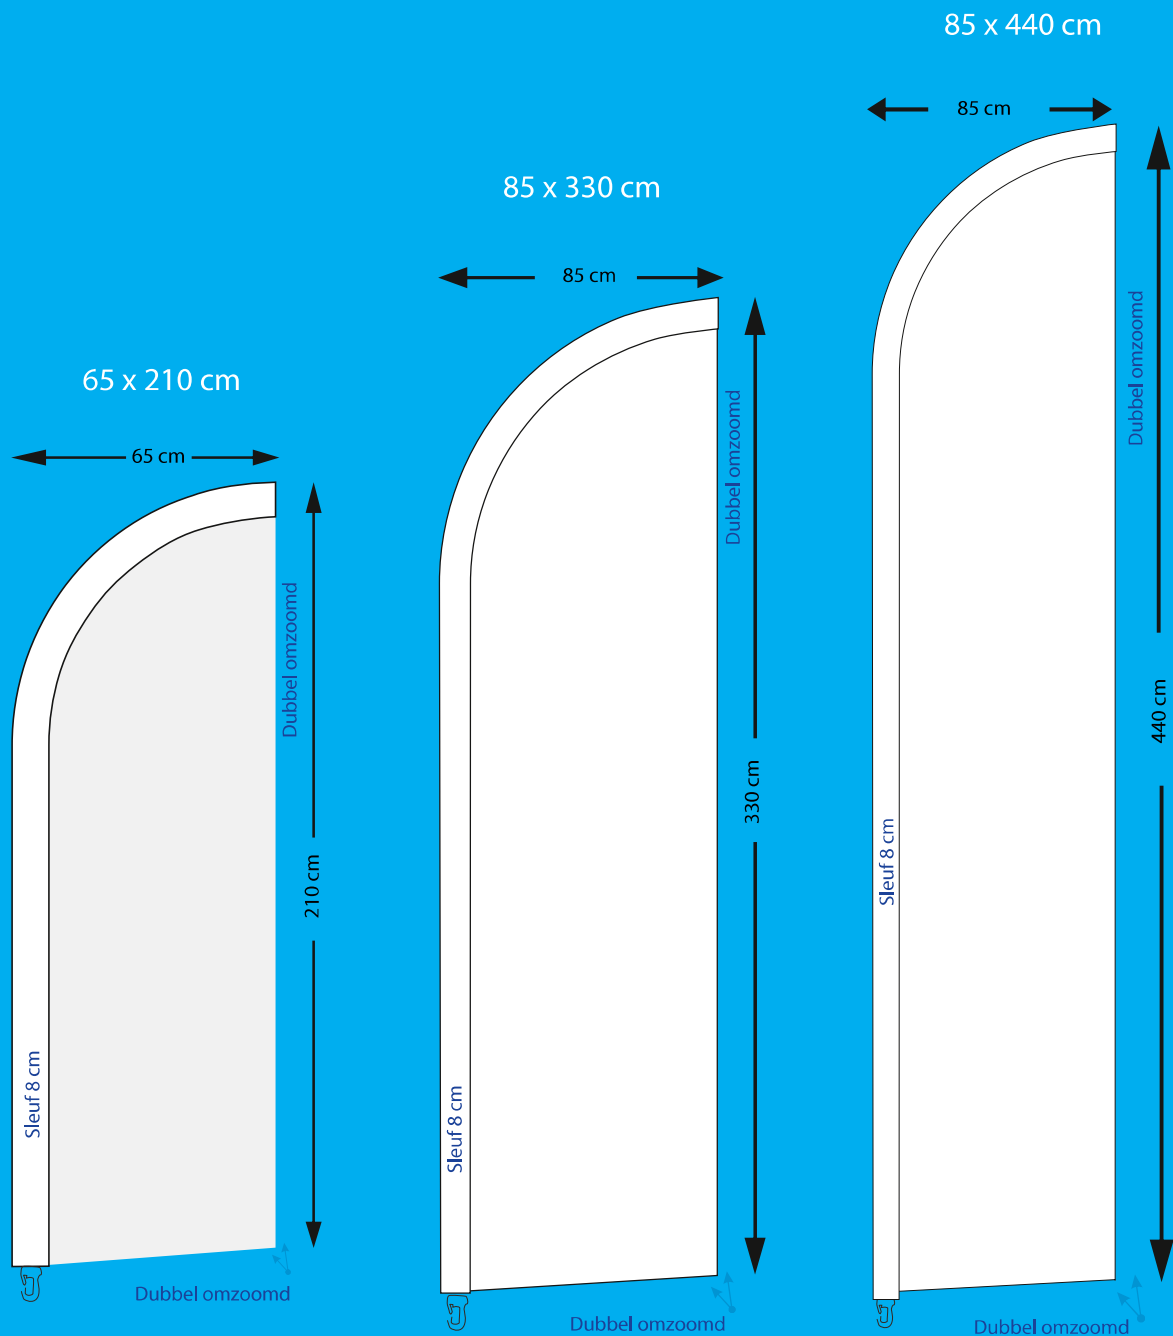

Afwerkingen - Event flags

Type vlag

Event flag 65 x 210 cm

Event flag 85 x 330 cm

Event flag 85 x 440 cm

Mast

3-delig

4-delig

5-delig

Totale hoogte

270 cm

380 cm

490 cm

Bovenstuk alu

Uit voorraad leverbaar

Uit voorraad leverbaar

Uit voorraad leverbaar

Vol onderstuk

Uit voorraad leverbaar

Uit voorraad leverbaar

Uit voorraad leverbaar