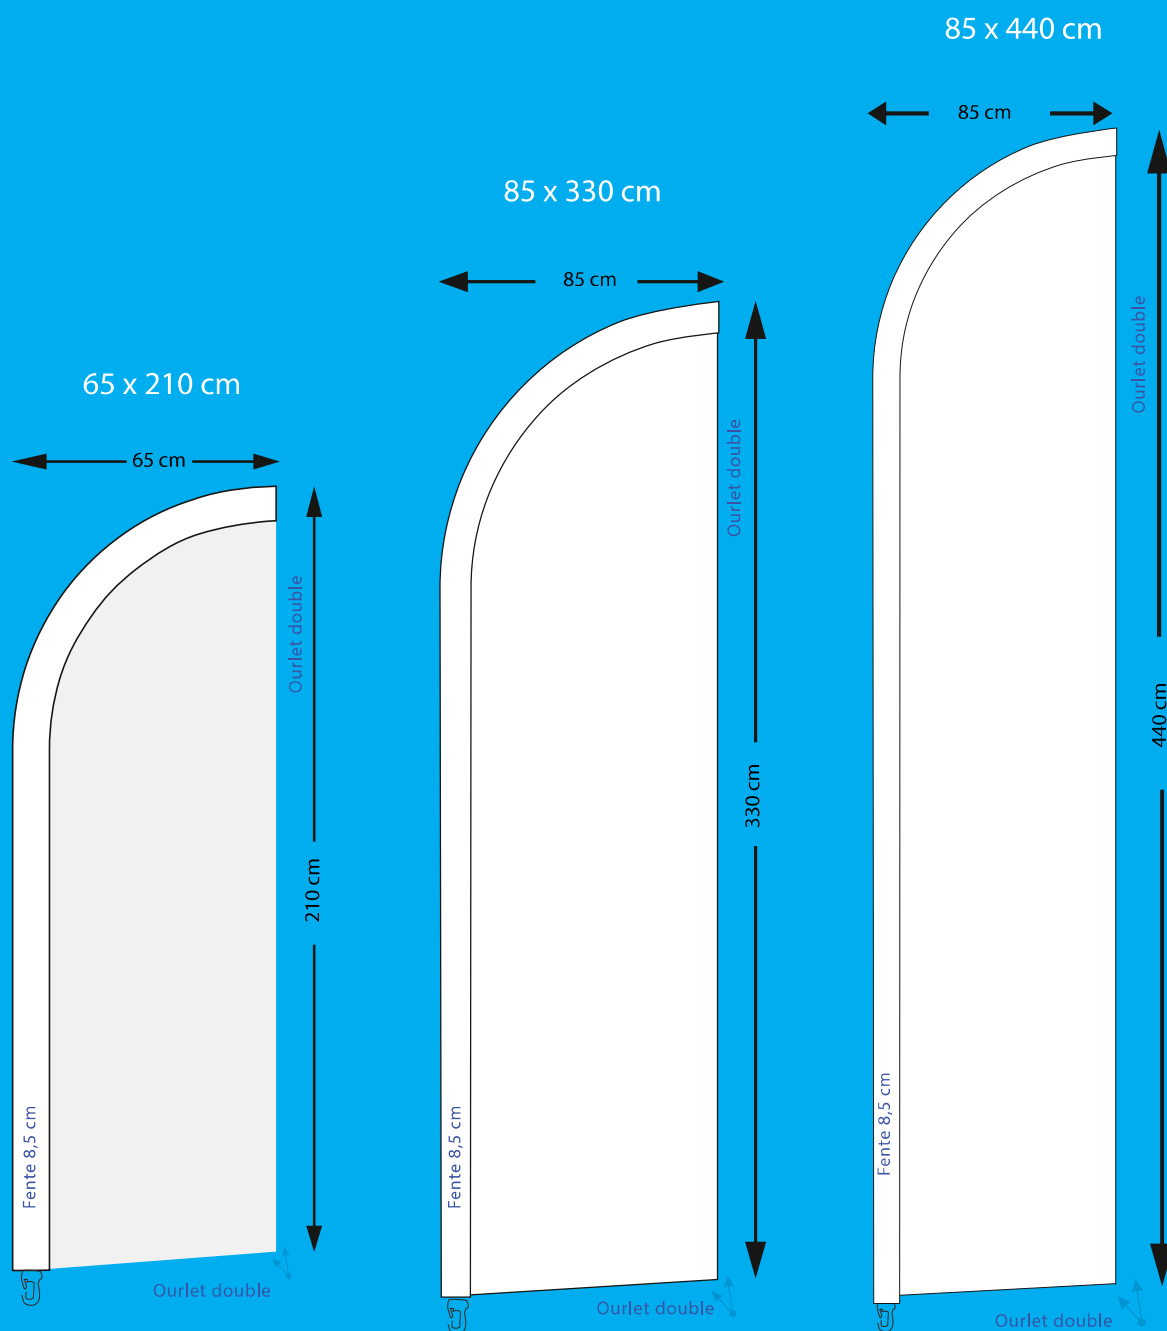

### Event banners

H 138 x B 69cm  
H 246 x B 90cm  
H 354 x B 90cm

- Wanddikte van mast: 1,5 mm
- Met zwarte kunststof dop ter bescherming van de vlag.
- Standaard: aluminium bovenstuk
- Optioneel: vol aluminium onderstuk
- Snelle en makkelijke montage
- Gemakkelijk te verplaatsen
- Draagtas kan optioneel meegeleverd worden

### Event banners

H 138 x B 69cm  
H 246 x B 90cm  
H 354 x B 90cm

Beach flag

- Épaisseur de la paroi: 1,5 mm
- Avec bouchon en plastique noir pour protéger le drapeau
- Standard: partie supérieure en aluminium
- Optionnel: partie inférieure en aluminium plein
- Montage rapide et facile
- Simple à déplacer
- Étui peut être fourni optionnellement

## Totale hoogte

270 cm

380 cm

490 cm

# Finitions - Drapeaux événementiels

Type de drapeau	Mât	Hauteur totale	Élément supérieur en alu	Élément inférieur plein
Event flag 65 x 210 cm	3 parties	270 cm	Disponible en stock	Disponible en stock
Event flag 85 x 330 cm	4 parties	380 cm	Disponible en stock	Disponible en stock
Event flag 85 x 440 cm	5 parties	490 cm	Disponible en stock	Disponible en stock